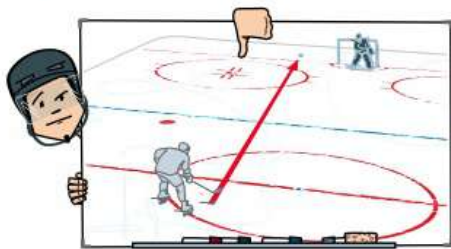

DÉGAGEMENT INTERDIT OU PAS?

IL Y A DÉGAGEMENT INTERDIT QUAND...

À égalité numérique, une équipe lance le palet depuis sa demi-défensive directement au-delà de la ligne de but opposée.

À égalité numérique, une équipe lance le palet depuis sa demi-défensive directement au-delà de la ligne de but opposée après avoir traversé le territoire de but.

IL N'Y A PAS DÉGAGEMENT INTERDIT QUAND...

À égalité numérique, une équipe lance le palet depuis sa demi-défensive, que celui touche le but puis franchi la ligne de but.

À égalité numérique, une équipe lance le palet depuis sa demi-défensive, celui-ci est dévié par les patins ou la crosse d'un coéquipier au-delà de la ligne rouge puis va franchir la ligne de but.

À égalité numérique, un joueur de l'équipe A lance le palet en direction du but opposé, mais que celui-ci touche involontairement un joueur de B qui le dévie en direction du but de A.

À égalité numérique, une équipe lance le palet depuis sa demi-défensive, celui-ci touche un adversaire avant la ligne rouge puis va franchir la ligne de but opposée.